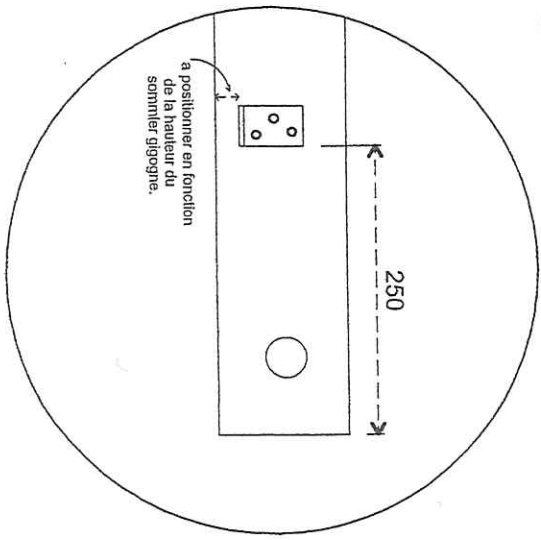

# Montage Bessière Lit GIGOGNE

**N.A.D.**  
 ZA La Martinette  
 38620 ST GEOIRE-EN-VALDAINE  
 Tél. : 04.76.37.49.88  
 FR 45 751 077 025

**Attention au sens des pans en 140  
 la hauteur sous pans en 140  
 doit être de 225 mm.**

4		EQ
12		V 4.5*20

2		CP
12		T 10*40
6		E
6		G 8*75