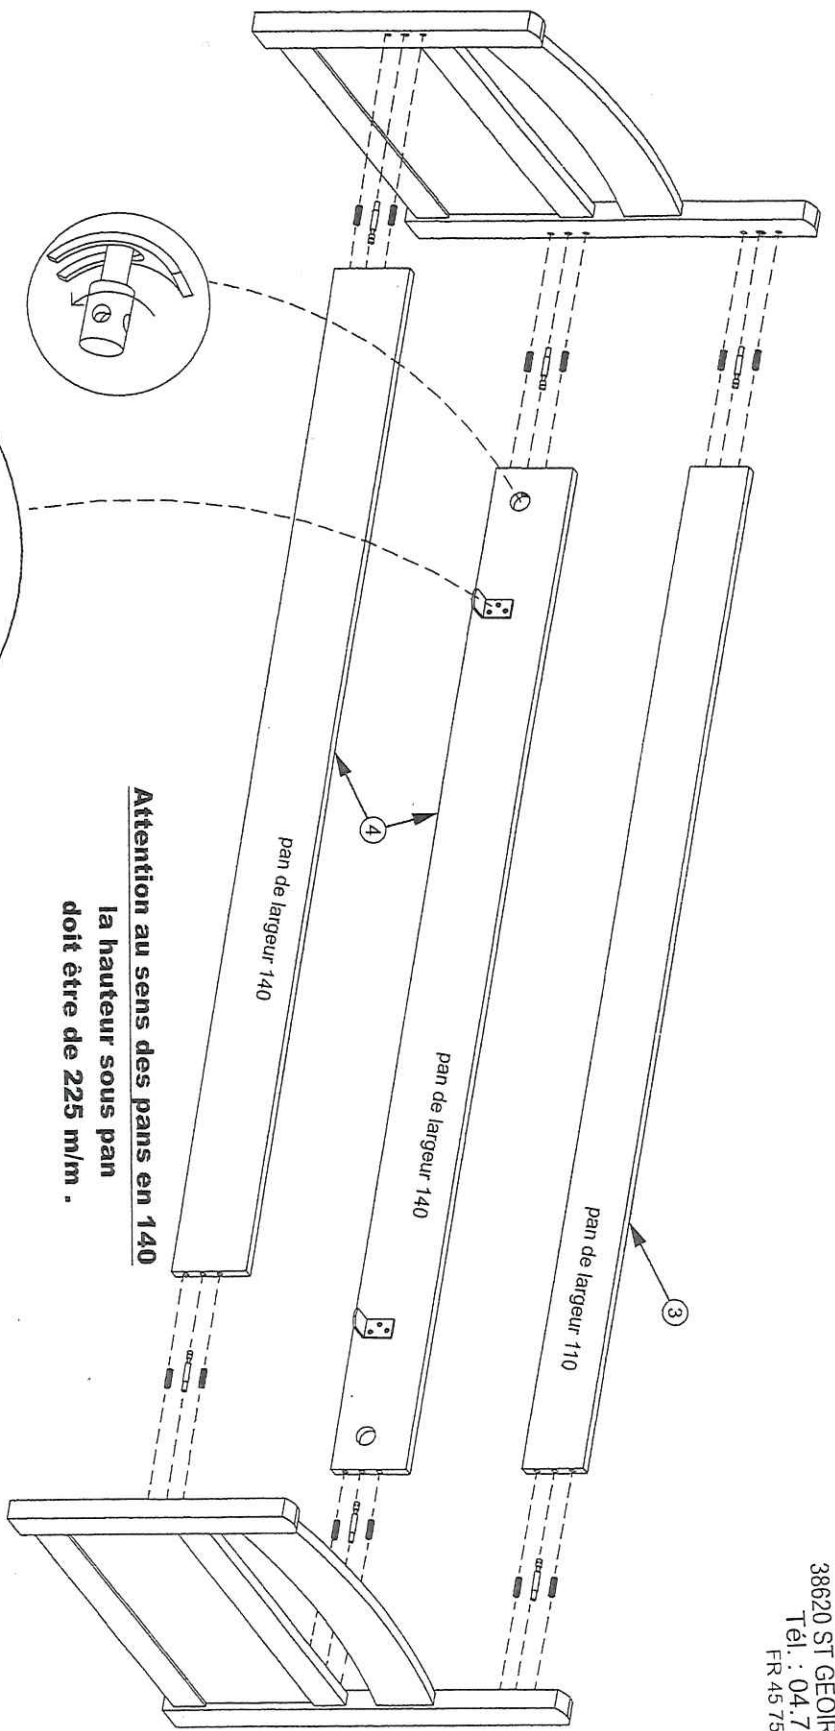

# Montage Bessière Lit GIGOGNE

**N.A.D.**  
 ZA La Martinette  
 38620 ST GEOIRE-EN-VALDAINE  
 Tél. : 04.76.37.49.88  
 FR 45 751 077 025

**Attention au sens des pans en 140  
 la hauteur sous pans en 140  
 doit être de 225 mm.**

4		EQ
12		V 4.5*20

2		CP
12		T 10*40
6		E
6		G 8*75